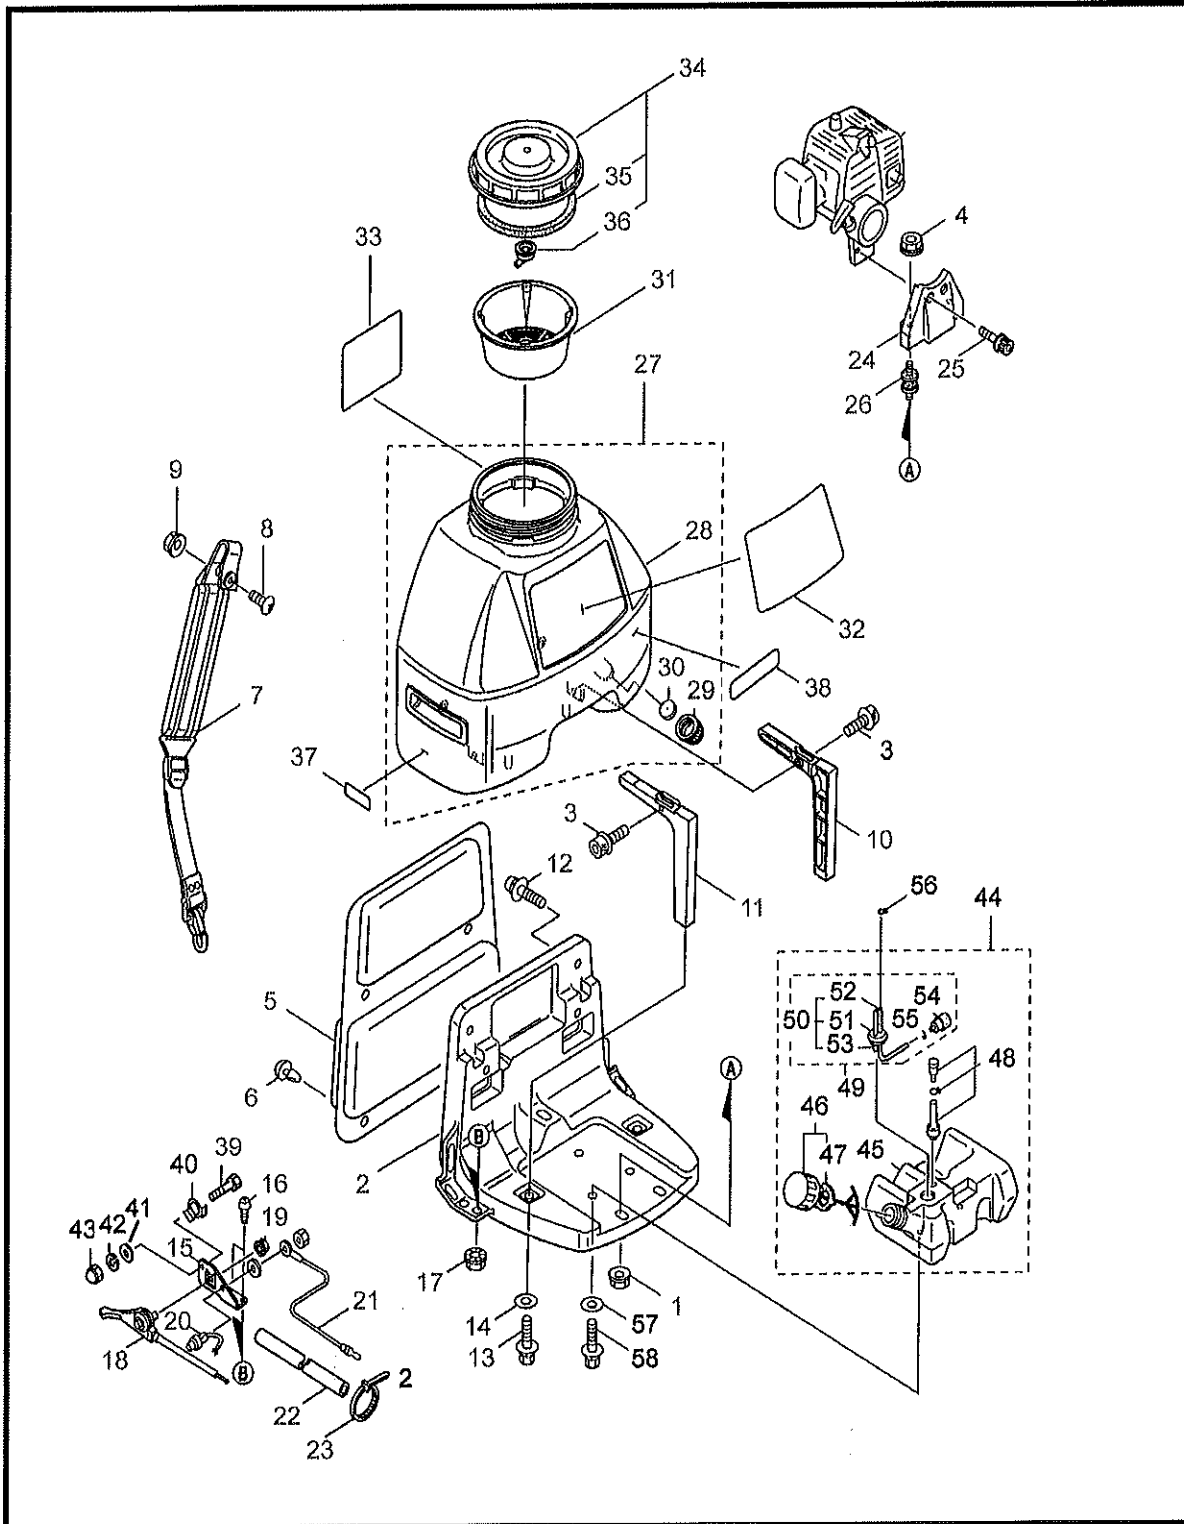

4 ILLUSTRATED PARTS LIST
MS073D

MAIN BODY / CUERPO PRINCIPAL

REF #	PART No.	DESCRIPTION	DESCRIPCIÓN	QUANTITY	NOTES
40	108571	Stop Washer	Tapón obturador		
41	012488	Washer	Arandela	1	M6
42	012502	Spring Washer	Arandela resorte	1	M6
43	089750	Nut	Tuerca	1	M6
44	122112	Fuel Tank Ass'y	Tanque de combustible completo	1	Incl. 47-57
45	121626	Fuel Tank	Tanque de combustible	1	
46	262726	Fuel Tank Cap Ass'y	Tapa de tanque de combustible completa	1	Incl. 49
47	261105	Gasket	Empaque	1	
48	261696	Breather Ass'y	Respirador completo	1	
49	265952	Fuel Pipe Pick-up Ass'y	Manguera de suministro de combustible completa	1	Incl. 52-57
50	265867	Fuel Pipe Ass'y	Manguera de combustible completa	1	Incl. 53-55
51	265869	Grommet	Retenedor amortiguador	1	
52	262649	Fuel Pipe	Manguera de combustible	1	140L
53	263038	Return Pipe	Manguera de retorno	1	3x6x85L
54	264653	Filter Ass'y	Filtro de combustible completo	1	
55	261117	Clip	Sujetador	1	
56	261117	Clip	Sujetador	1	
57	015479	Washer	Arandela	2	5.3x16x1.6
58	081414	Screw	Tornillo	2	M5x14