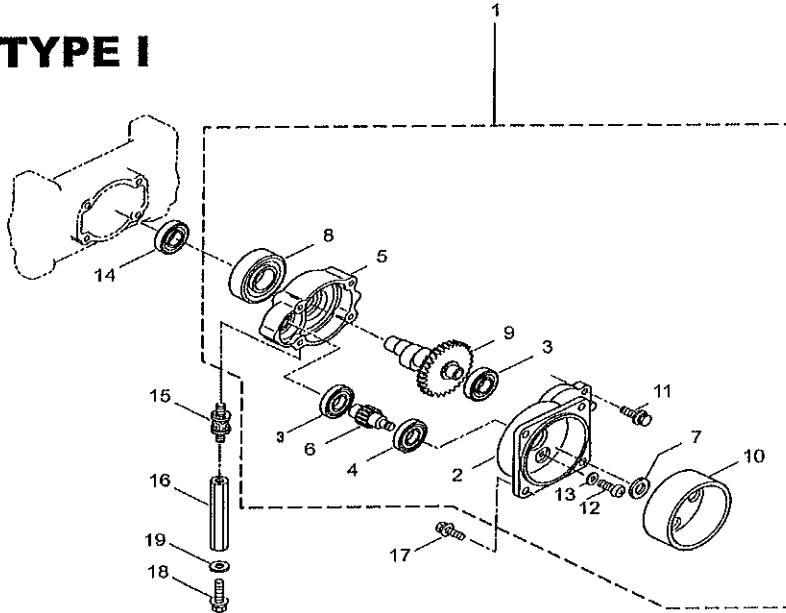

REDUCTION GEAR / CAJA DE REDUCCIÓN

TYPE I