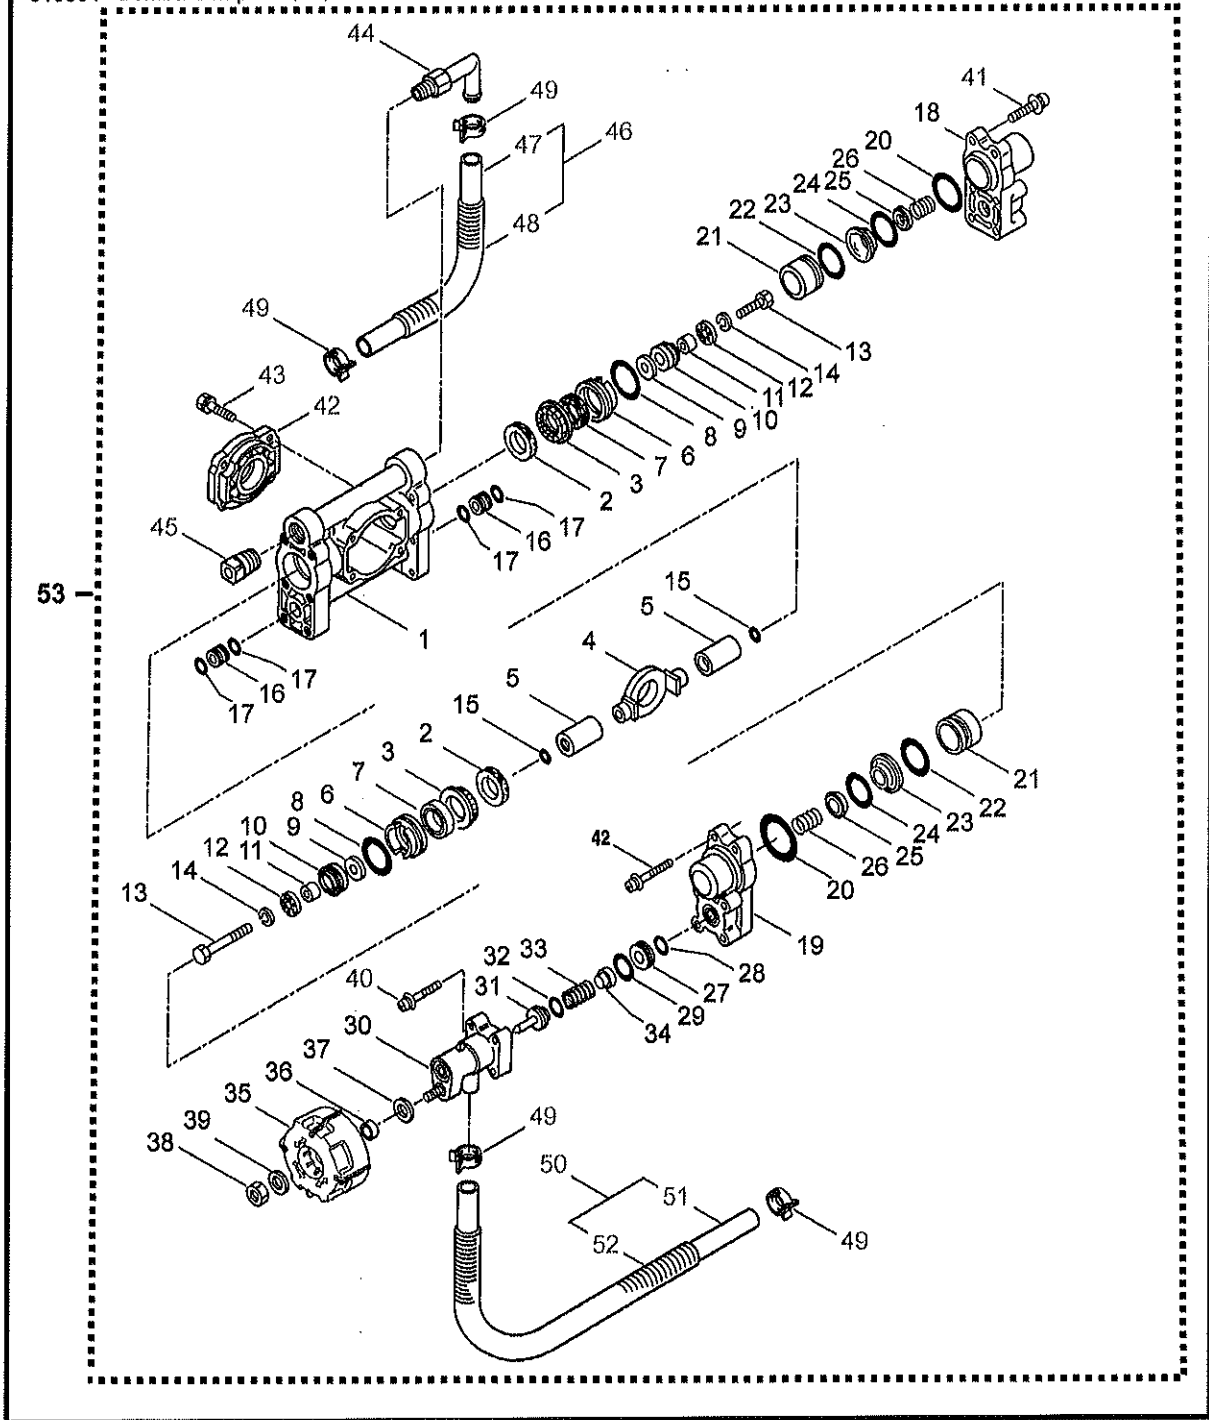

6 ILLUSTRATED PARTS LIST
MS073D

POWER SPRAYER / BOMBA

- 400879 - Kit del Pistón (2, 3, 6 - 12, 15, 17)
- 400879 - Kit de la Descarga (20 - 26)
- 400880 - Kit del Regulador (27 - 29, 32, 34)
- 816694 - Bomba Completa (53)

REF #	PART No.	DESCRIPTION	DESCRIPCIÓN	QUANTITY	NOTES
1	121832	Crankcase	Carter del cigüeñal	1	
2	102683	Oil Seal	Sello de aceite	2	G16244
3	106190	Collar	Collar espaciador	2	
4	121179	Connecting Rod	Biela de conexión	1	
5	118055	Sleeve	Camisa	2	15x28.5
6	102358	Seal Retainer	Retenedor de sello	2	
7	112252	Packing	Empaque	2	
8	013977	O-Ring	Empaque, tipo O"	2	S26
9	043426	Suction Valve Seat	Asiento de válvula succión	2	5x17xt2.8
10	100441	Piston Packing	Empaque de pistón	2	20.5
11	023357	Suction Valve Collar	Collar válvula de succión	2	5x8x10L
12	022023	Suction Valve Stopper	Retenedor de válvula de succión	2	5x16xt3
13	118357	Bolt	Perno	2	M5x45x22
14	015848	Spring Washer	Arandela muelle	2	M5
15	021549	O-Ring	Empaque, tipo O	2	P5
16	100554	Spacer Pipe	Tubo espaciador	2	6x12x10
17	014175	O-ring	Empaque, tipo O	4	P9
18	103128	Cylinder Head (A)	Cabeza de cilindro (A)	1	
19	102634	Cylinder Head (B)	Cabeza de cilindro (B)	1	
20	013983	O-Ring	Empaque, tipo O	2	S31.5
21	103130	Cylinder Pipe	Cilindro metálico	2	20x26x18L
22	023172	O-Ring	Empaque, tipo O	2	P22
23	118018	Valve Seat	Asiento de Válvula	2	
24	103575	O-Ring	Empaque, tipo O	2	23x1.5
25	043723	Discharge Valve	Válvula de descarga	2	
26	043360	Discharge Valve Spring	Resorte válvula de descarga	2	
27	103746	Valve Seat	Asiento de válvula	1	
28	011343	O-Ring	Empaque, tipo O	1	P10A
29	011346	O-Ring	Empaque, tipo O	1	P14
30	103132	Spring Case	Carcasa de resorte	1	
31	121618	Spring Retainer	Retenedor de resorte	1	
32	011682	O-Ring	Empaque, tipo O	1	P10
33	121620	Compression Coil Spring	Resorte	1	
34	121619	Discharge Valve	Válvula de descarga	1	
35	110780	Handle	Perilla de regulador	1	
36	103270	Collar	Collar espaciador	1	8x10x5.3L
37	020012	Washer	Arandela	5	8.5x14.10.5
38	081040	Nut	Tuerca	1	M8
39	014065	Washer	Arandela	1	M8