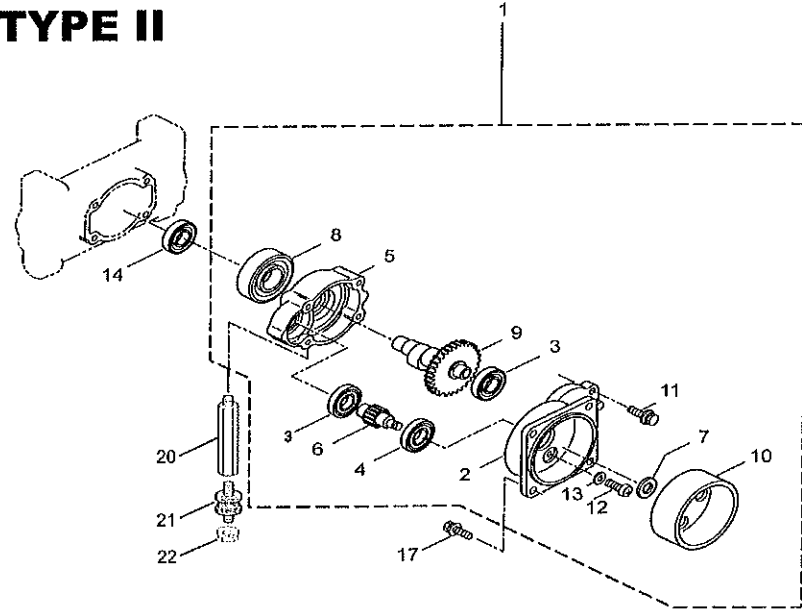

REDUCTION GEAR / CAJA DE REDUCCIÓN

TYPE I

TYPE II