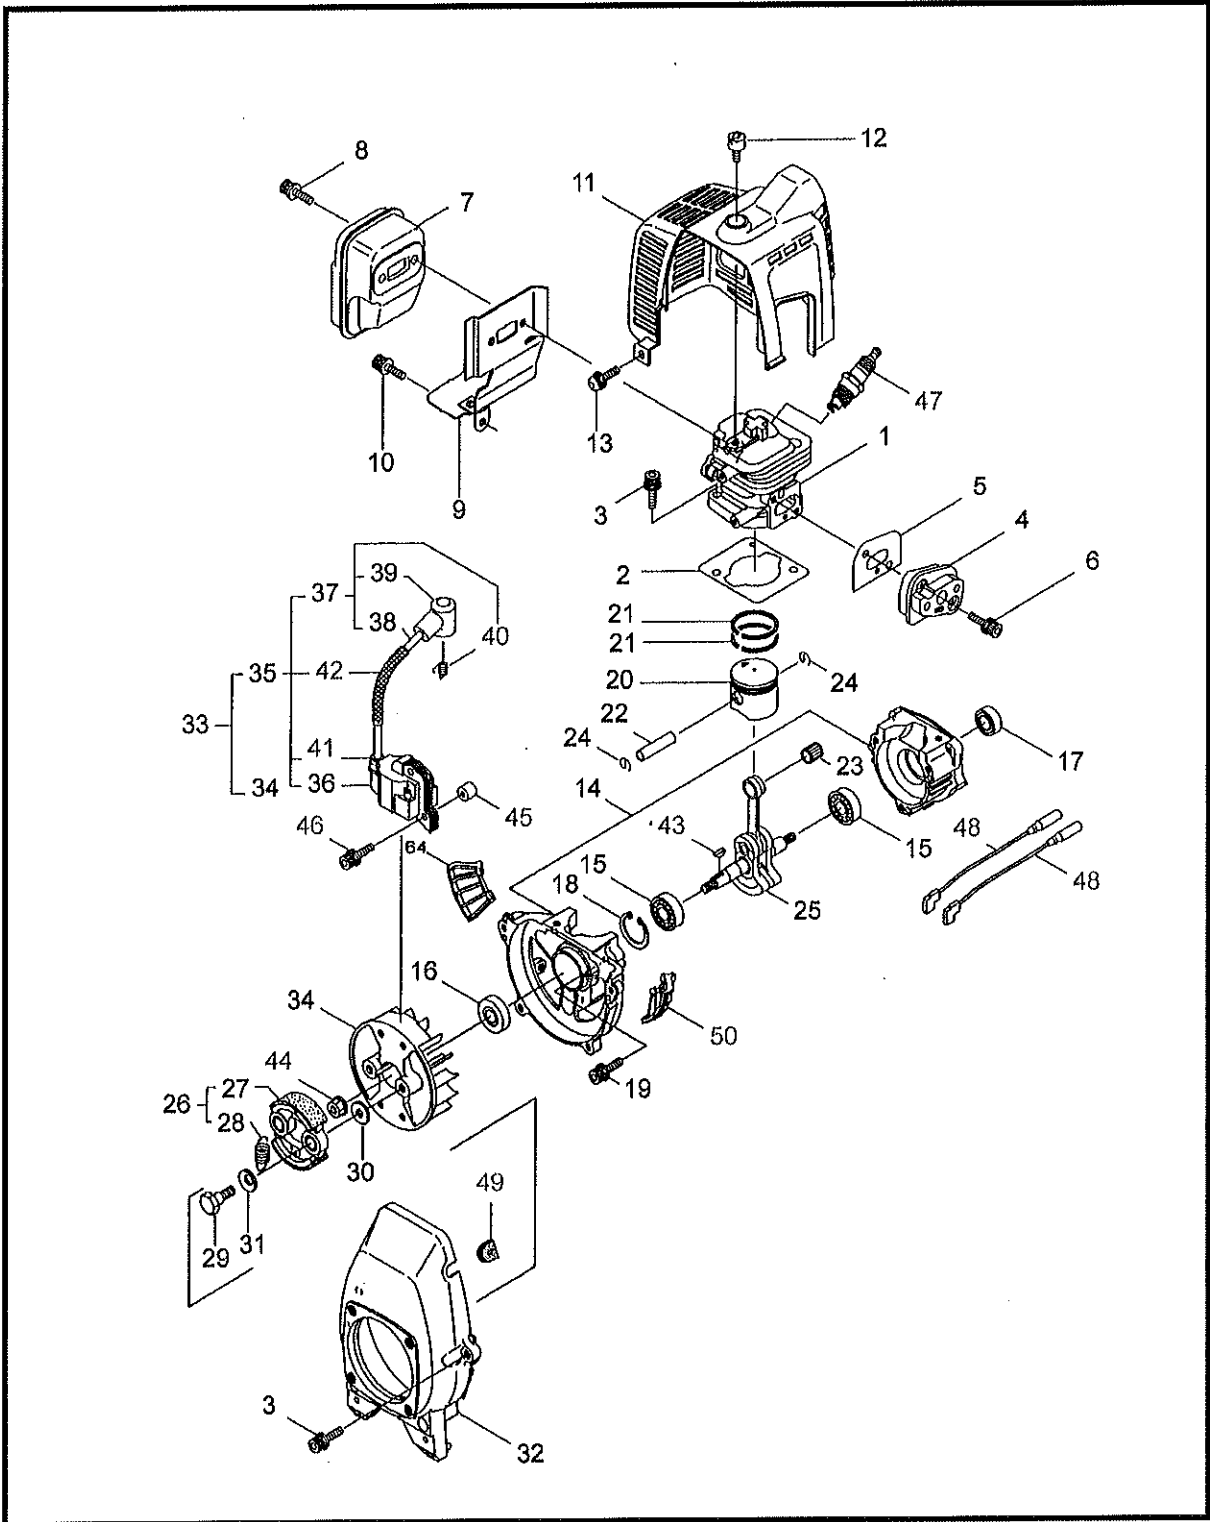

12 ILLUSTRATED PARTS LIST
MS073D

ENGINE / MOTOR

REF #	PART No.	DESCRIPTION	DESCRIPCIÓN	QUANTITY	NOTES
1	266249	Cylinder	Cilindro	1	New gasket required
2	267178	Gasket	Empaque	1	
3	261250	Cap Screw	Tornillo	6	M5x20
4	265802	Insulator	Aislador	1	New gasket required
5	267049	Gasket	Empaque	1	
6	265924	Cap Screw	Tornillo	2	M5x25
7	267466	Muffler Comp.	Escape silenciador completo	1	
8	266264	Cap Screw	Tornillo	2	M5x50
9	267189	Gasket Comp.	Empaque	1	
10	261607	Cap Screw	Tornillo	1	M5x16
11	267550	Top Cover	Tapa	1	
12	265742	Knob	Perilla	1	
13	267177	Screw	Tornillo	1	M5x16
14	267063	Crankcase	Carter del cigüeñal	1	
15	261491	Bearing	Cojinete	2	#6001C3
16	262198	Oil Seal	Sello de aceite	1	ISCD12287
17	261386	Oil Seal	Sello de aceite	1	ISCD12227
18	055185	Snap Ring	Anillo retenedor	1	#28
19	261612	Cap Screw	Tornillo	3	M5x30
20	266467	Piston	Pistón	1	
21	264891	Piston Ring	Anillo de pistón	2	(2) required
22	261036	Piston Pin	Pasador de pistón	1	
23	263957	"Bearing, Needle"	Cojinete de agujas	1	
24	261576	"Clip, Piston"	Reten circular	2	
25	267193	Crankshaft/Conn.Rod Ass'y	Cigüeñal completo	1	
26	268439	Clutch Ass'y	Embrague completo	1	Incl. 28-29
27	264888	Clutch Shoe	Zapato de embrague	2	(2) required
28	264889	"Spring, Clutch"	Resorte de embrague	1	
29	264505	Bolt	Tornillo de embrague	2	
30	261189	Washer	Arandela	2	6x16.5x1.2
31	261777	Wave Washer	Arandela ondulada	2	
32	268801	Fan Cover	Cubierta de ventilador	1	
33	267172	Magneto Ass'y	Magneto completo	1	Incl. 35-43
34	268954	Rotor/Fan	Volante / magneto	1	
35	267173	Ignition Coil Ass'y	Bobina completa	1	Incl. 37-43
36	267174	Coil	Bobina	1	
37	267403	Spark Plug Wire Ass'y	Cable de bujía completo	1	Incl. 39-41
38	267404	Spark Plug Wire	Cable de bujía	1	
39	261074	Plug Boot	Capuchón bujía	1