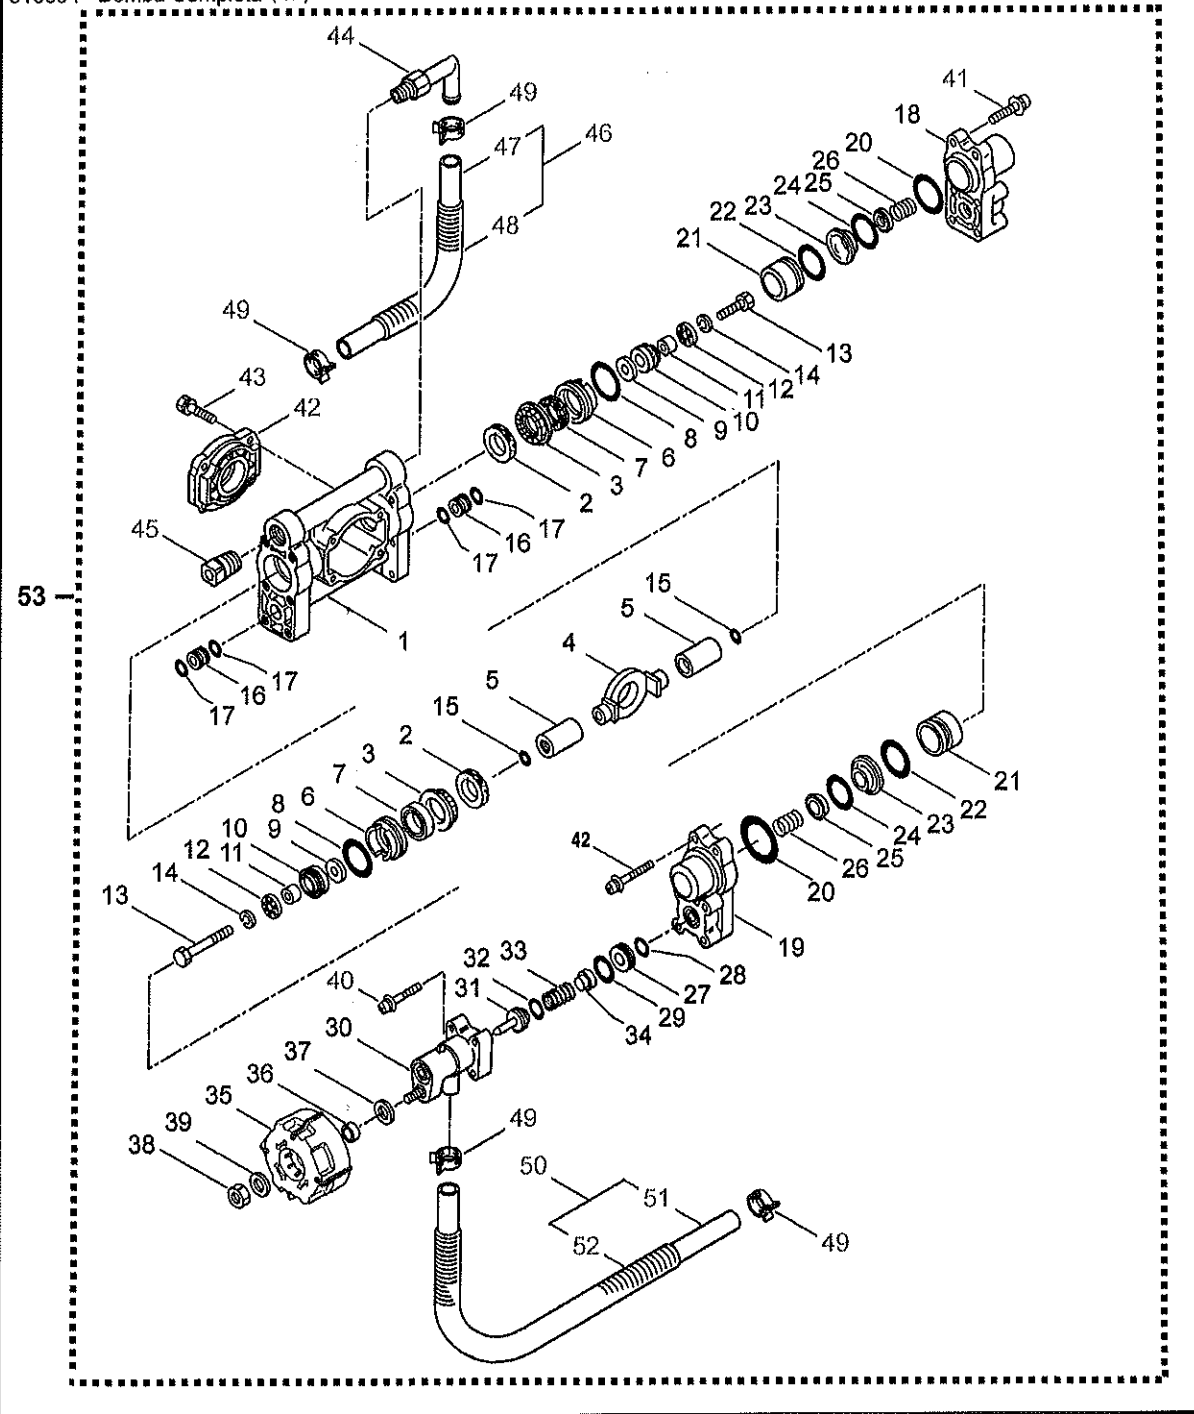

6 ILLUSTRATED PARTS LIST  
MS073D

**POWER SPRAYER / BOMBA**

- 400879 - Kit del Pistón ( 2, 3, 6 - 12, 15, 17 )
- 400879 - Kit de la Descarga ( 20 - 26 )
- 400880 - Kit del Regulador ( 27 - 29, 32, 34 )
- 816694 - Bomba Completa ( 53 )

REF #	PART No.	DESCRIPTION	DESCRIPCIÓN	QUANTITY	NOTES
40	121956	Screw	Tornillo	8	M5x32
41	816036	Screw	Tornillo	4	M5x60
42	118006	Bearing Case	Cubierta de cojinete	1	
43	118085	Bolt	Tornillo	4	M6x55
44	102661	Elbow	Codo	1	
45	108460	Plug	Tapón	1	PT3/8
46	118358	Hose Ass'y	Manguera completa	1	"Incl. 48,49"
47	118359	Hose	Manguera	1	10x15x390L
48	118337	Tube	Tubo	1	15x19x180L
49	103033	Band	Abrazadera de manguera	4	150-05-00
50	118360	Hose Ass'y	Manguera completa	1	"Incl. 52,53"
51	118361	Hose	Manguera	1	10x15x350L
52	118337	Tube	Tubo	1	15x19.5x180L
53	816694	Pump Assembly	Bomba Completa	1	Incl. (1-52)
	400879	Piston Kit	Kit del Pistón	1	(2, 3, 6-12, 15, 17)
	400879	Discharge Kit	Kit de la Descarga	1	(20-26)
	400880	Regulator Kit	Kit del Regulador	1	(27-29, 32, 34)