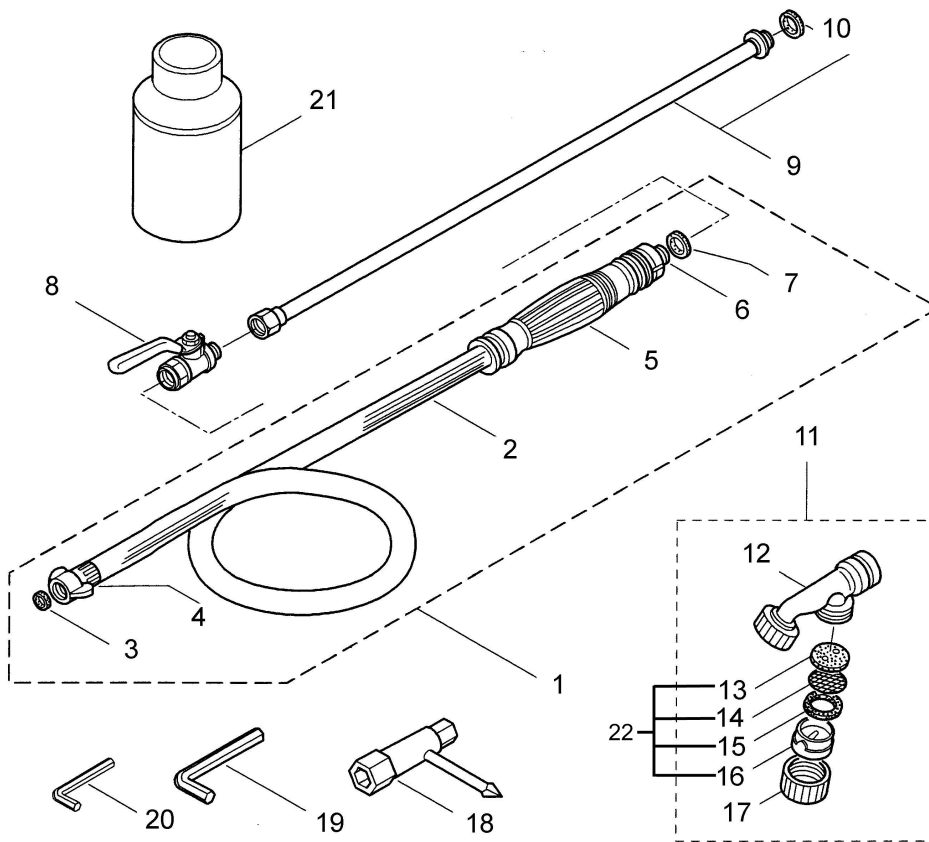

ACCESSORIES / ACCESORIOS

REF #	PART No.	DESCRIPTION	DESCRIPCIÓN	QUANTITY	NOTES
1	122994	Hose Ass'y	Manguera completa	1	Incl. 2-7
2	118268	Hose	Manguera	1	7.5x1300L
3	013572	Packing	Empaque	1	11.5x16xt1.5
4	098800	Hose Coupling	Acople de manguera	1	G1/4
5	111370	Knob	Perilla	1	
6	074336	Hose Coupling	Acople de manguera	1	PF1/4
7	074369	Packing	Empaque	1	7x11.5xt1.5
8	977763	Ball Cook	Llave de bola	1	PF1/4xPF1/4
9	119217	Nozzle Pipe	Tubo de boquilla	1	Incl. 10
10	574698	Packing	Empaque	1	11.5x15.5xt1.5
11	814267	Wide Nozzle Type III Ass'y	Boquilla Tipo III	1	Incl. 12-17
12	103170	Nozzle body	Cuerpo de boquilla	1	H-606
13	106359	Plate	Plato divergente	2	H-702
14	625311	Strainer	Colador	2	
15	120739	Packing	Empaque	2	
16	570981	Disc Plate (NN-C-35)	Plato de boquilla (NN-C-35)	2	
17	103173	Cap	Tapa	2	
18	210418	Box Spanner	Llave Bujía	1	
19	105489	Wrench	Llave Hexagonal 4mm	1	4mm
20	062047	Wrench	Llave Hexagonal 3mm	1	3mm
21	022540	Fuel Blending Bottle	Tarro de mezcla de combustible	1	
22	400877	Nozzle Kit	Kit de Boquilla	1	Incl. (13 - 16)