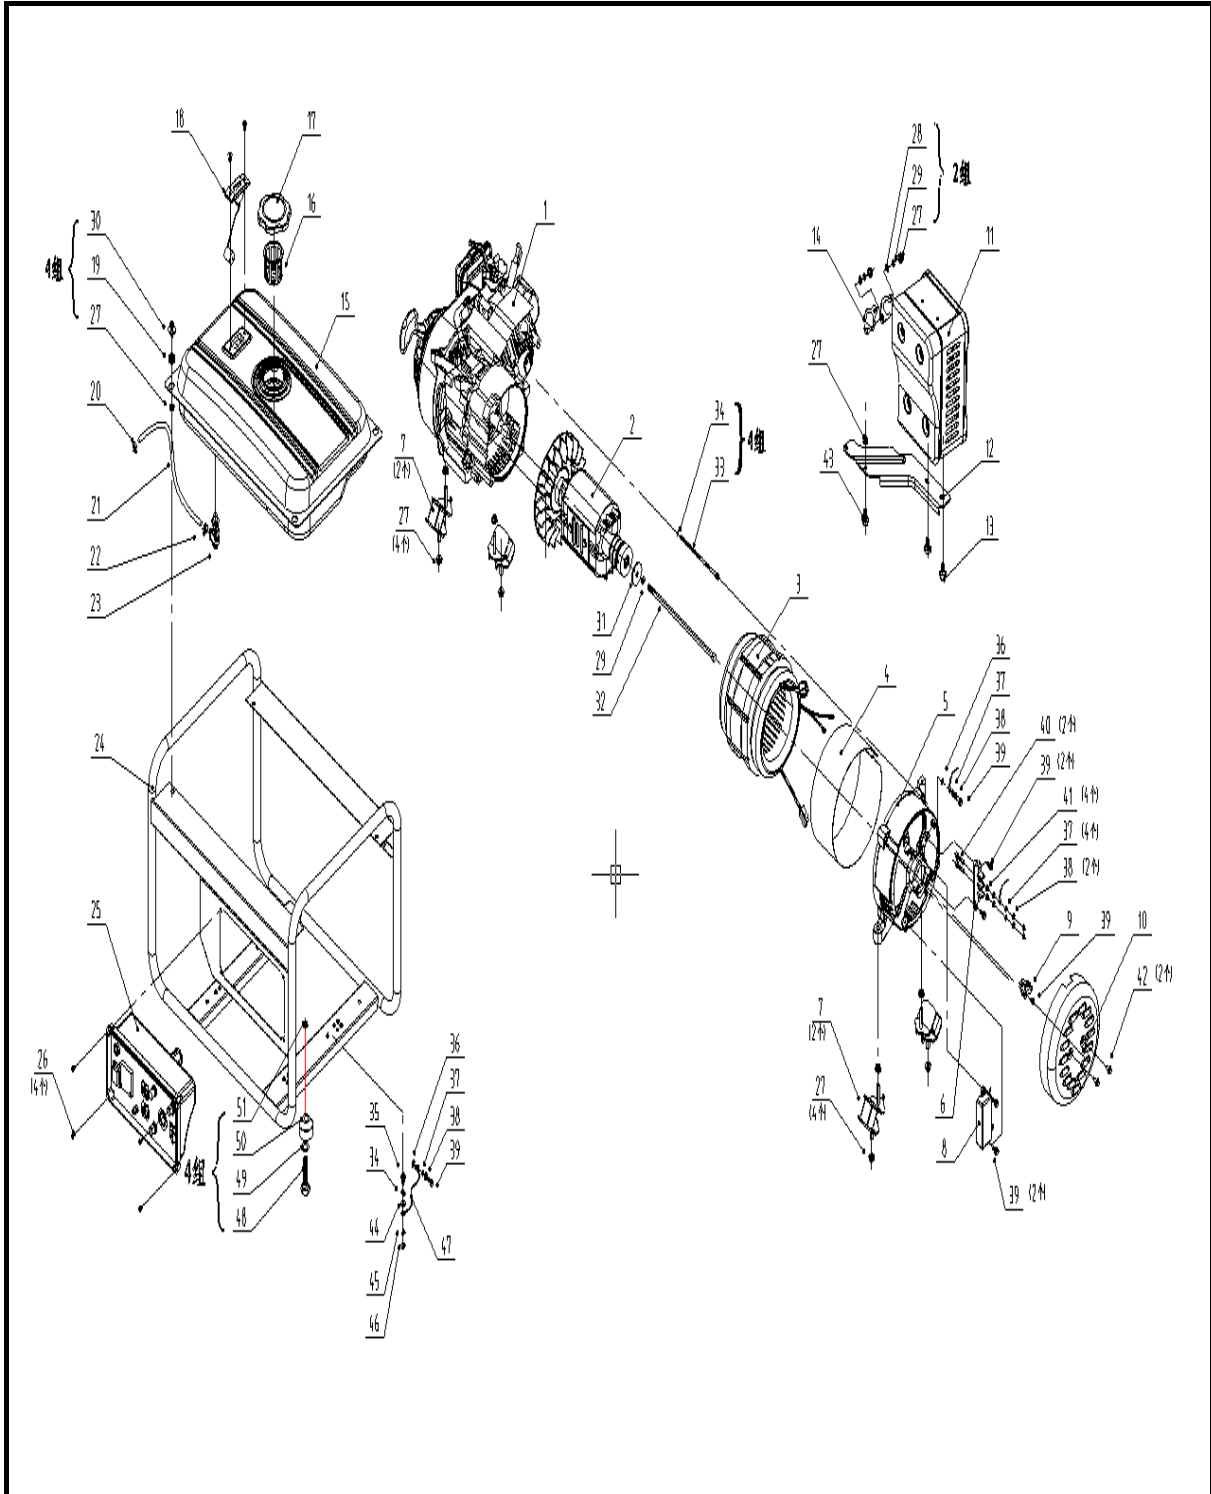

GENERADOR A GASOLINA 3.3kW 120/240V

Parte: MOTOR

Código 384735

Modelo EGG3300

GENERADOR A GASOLINA 3.3kW 120/240V

Parte: GENERADOR

Código 384735

Modelo EGG3300

GENERADOR A GASOLINA 3.3kW 120/240V

Parte: GENERADORCódigo 384735Modelo EGG3300

N°	Cód. Savake	Descripción Español	Descripción Ingles	Cant.	Observaciones
34			spring washer Φ 6	5	
35			flange bolt M6X14	1	
36			external tooth lock washer Φ 5	2	
37			flat washer Φ 5	6	
38			spring washer Φ 5	4	
39			flange bolt M5X16	7	
40			full-thread bolt M5X20	2	
41			nut M5	4	
42			flange bolt M5X12	2	
43			Bolt M8x35	1	
44			flat washer Φ 6	1	
45			external tooth lock washer Φ 6	1	
46			flange nut M6	1	
47			grounding wire	1	
48			Bolt M10x25	4	
49			Washer 10	4	
50			Shock absorption	4	
51			Nut M10	4	