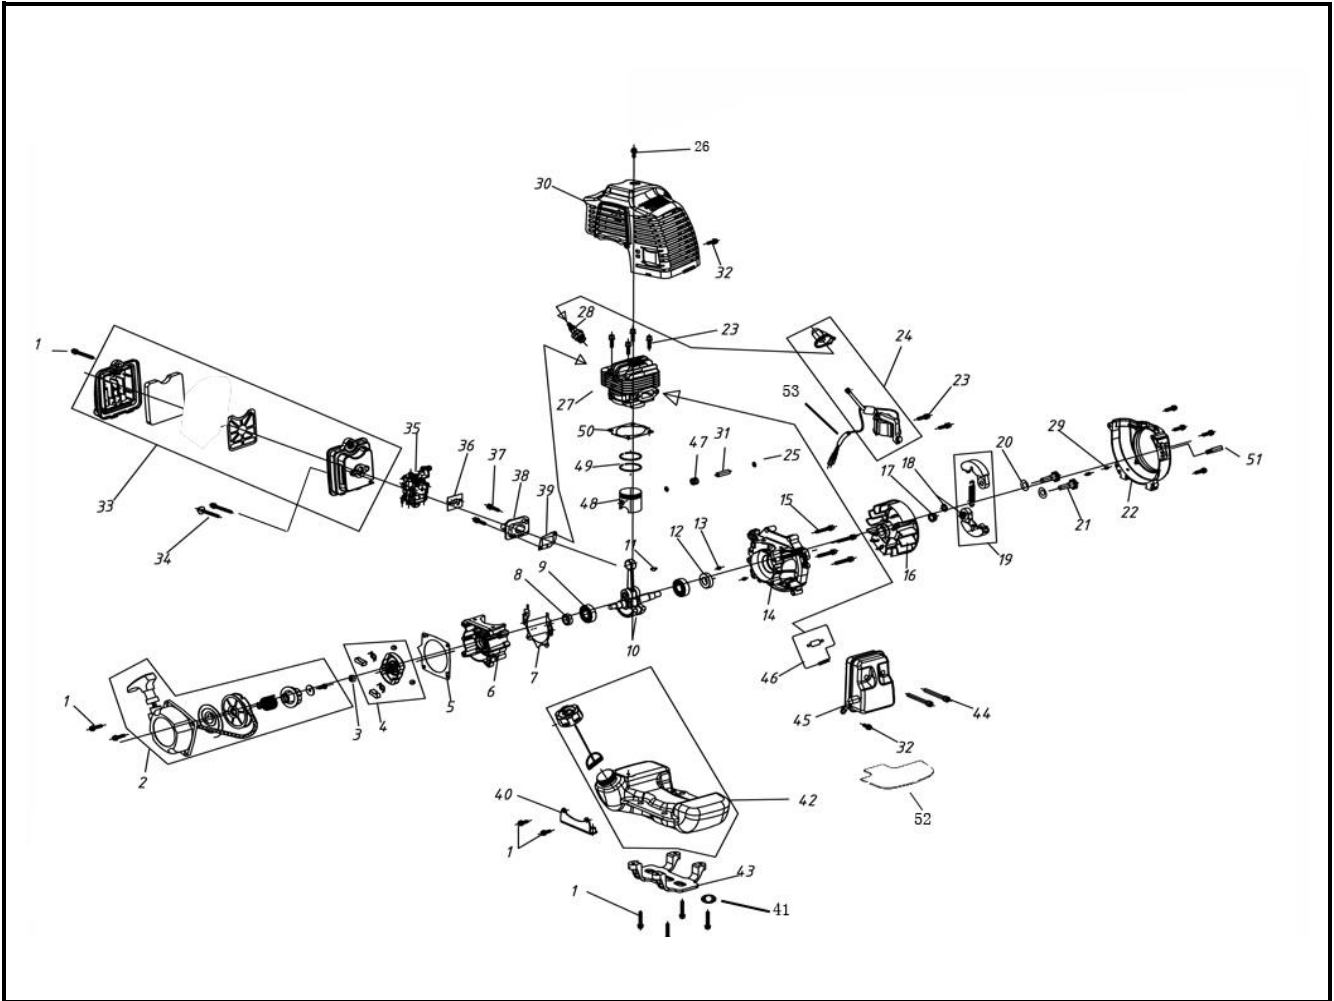

MOTOBOMBA 1.5"X 1.5" 52CC 2 TIEMPOS

Parte: _____ **MOTOR** _____

Codigo: _____ 512707 _____

Modelo: _____ XGWP2P2 _____

NO.	Cod. Savake	Descripción Español	Descripción Inglés	Cant.	Observaciones
1			SCREW M5*20	10	
2			STARTER ASSY	1	
3			NUT M8	1	
4			START REEL ASSY	1	
5			STARTER GASKET	1	
6			CRANK CASE	1	
7			GASKET	1	
8			OIL SEAL 12*22*7	1	
9			BEARING	2	
10			CRANK SHAFT	1	
11			KEY 3X5X13	1	
12			OIL-SEAL 15*30*7	1	
13			PIN GB119	2	
14			CRANK CASE	1	
15			SCREW M5*35	4	
16			MAGNETO ROTOR COMP	1	
17			MUT	1	
18			GASKET	2	
19			EXPANDER COMBINATION	1	

MOTOBOMBA 1.5"X 1.5" 52CC 2 TIEMPOS

Parte: MOTOR

Codigo: 512707

Modelo: XGWP2P2

NO.	Cod. Savake	Descripción Español	Descripción Inglés	Cant.	Observaciones
20			WASHER	2	
21			SCREW PIN	2	
22			FAN CASE	1	
23			SCREW M5*20	4	
24			INGITION COIL COMP	1	
25			RING	2	
26			SCREW M5*16	1	
27			CYLINDER	1	
28			SPARK PLUG	1	
29			PIN B4X10	2	
30			CYLINDER COVER	1	
31			PISTON PIN	1	
32			SCREW M5*12	4	
33			CLEANER ASSY	1	
34			SCREW M5*55	2	
35			CARBURETOR ASSY	1	
36			GASKET	1	
37			SCREW M5*25	6	
38			ADMITTING PIPE	1	
39			GASKET	1	
40			STARTER SUPPORT	1	
41			GASKET GB/T96	2	
42			FUEL TANK ASSY	1	
43			TANK SUPPORT	1	
44			SCREW M6*60	2	
45			MUFFLER ASSY	1	
46			GASKET	1	
47			BEARING	1	
48			PISTON	1	
49			PISTON RING	2	
50			GASKET	1	
51			SCREW M5*12	1	
52			GASKET	1	
53			STOP WIRE	1	

MOTOBOMBA 1.5"X 1.5" 52CC 2 TIEMPOS

Parte: BOMBA

Codigo: 512707

Modelo: XGWP2P2

MOTOBOMBA 1.5"X 1.5" 52CC 2 TIEMPOS

Parte: BOMBA

Codigo: 512707

Modelo: XGWP2P2

NO.	Cod. Savake	Descripción Español	Descripción Inglés	Cant.	Observaciones
1			VOLUTE SHELL	1	
2			PUMP CASE	1	
3			Casing Cover	1	
4			Connection Gasket	2	
5			Host Coupling	1	
6			Shaft	1	
7			Bearing	2	
8			Oil Seal	2	
9			Impeller	1	
10			Water Filter	1	
11			Bolt M6	9	
12			Bolt M5	2	
13			Connection Nut	1	
14			Washer	1	
15			Water Pipe	1	
16			Clamp	1	
17			M6 Wrench	1	
18			M5 Wrench	1	