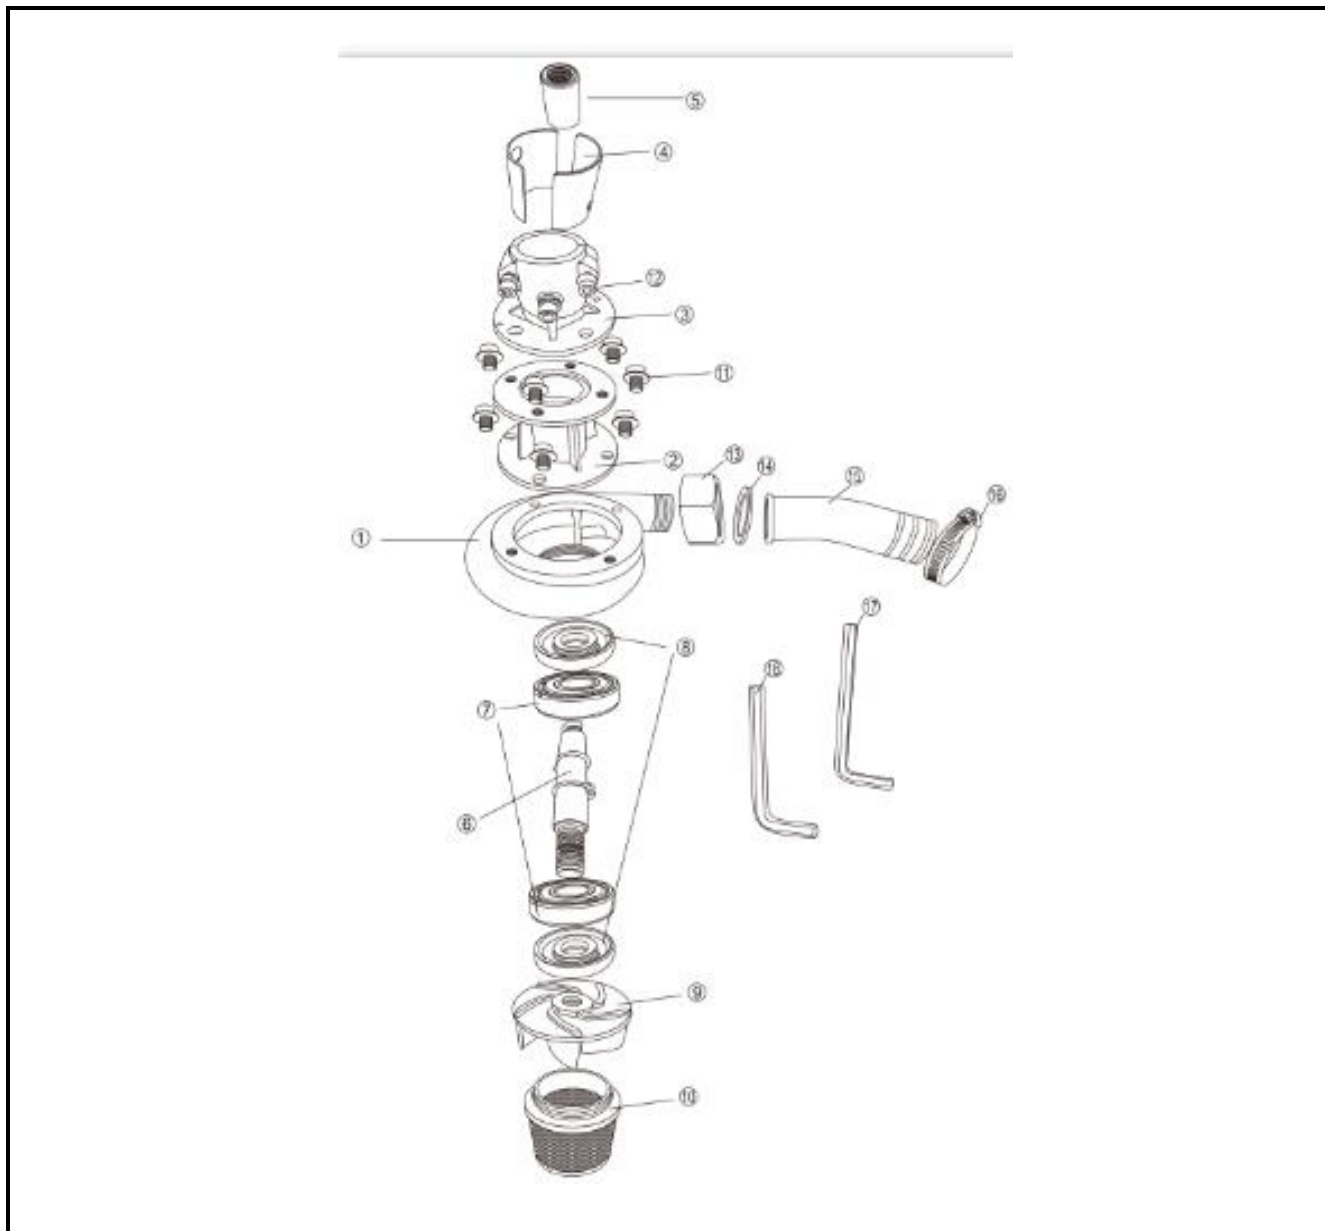

MOTOBOMBA 1.5"X 1.5" 52CC 2 TIEMPOS

Parte: _____ **MOTOR** _____

Codigo: _____ 512707 _____

Modelo: _____ XGWP2P2 _____

NO.	Cod. Savake	Descripción Español	Descripción Inglés	Cant.	Observaciones
1			SCREW M5*20	10	
2			STARTER ASSY	1	
3			NUT M8	1	
4			START REEL ASSY	1	
5			STARTER GASKET	1	
6			CRANK CASE	1	
7			GASKET	1	
8			OIL SEAL 12*22*7	1	
9			BEARING	2	
10			CRANK SHAFT	1	
11			KEY 3X5X13	1	
12			OIL-SEAL 15*30*7	1	
13			PIN GB119	2	
14			CRANK CASE	1	
15			SCREW M5*35	4	
16			MAGNETO ROTOR COMP	1	
17			MUT	1	
18			GASKET	2	
19			EXPANDER COMBINATION	1	

MOTOBOMBA 1.5"X 1.5" 52CC 2 TIEMPOS

Parte: MOTOR

Codigo: 512707

Modelo: XGWP2P2

NO.	Cod. Savake	Descripción Español	Descripción Inglés	Cant.	Observaciones
20			WASHER	2	
21			SCREW PIN	2	
22			FAN CASE	1	
23			SCREW M5*20	4	
24			INGITION COIL COMP	1	
25			RING	2	
26			SCREW M5*16	1	
27			CYLINDER	1	
28			SPARK PLUG	1	
29			PIN B4X10	2	
30			CYLINDER COVER	1	
31			PISTON PIN	1	
32			SCREW M5*12	4	
33			CLEANER ASSY	1	
34			SCREW M5*55	2	
35			CARBURETOR ASSY	1	
36			GASKET	1	
37			SCREW M5*25	6	
38			ADMITTING PIPE	1	
39			GASKET	1	
40			STARTER SUPPORT	1	
41			GASKET GB/T96	2	
42			FUEL TANK ASSY	1	
43			TANK SUPPORT	1	
44			SCREW M6*60	2	
45			MUFFLER ASSY	1	
46			GASKET	1	
47			BEARING	1	
48			PISTON	1	
49			PISTON RING	2	
50			GASKET	1	
51			SCREW M5*12	1	
52			GASKET	1	
53			STOP WIRE	1	

MOTOBOMBA 1.5"X 1.5" 52CC 2 TIEMPOS

Parte: BOMBA

Codigo: 512707

Modelo: XGWP2P2

MOTOBOMBA 1.5"X 1.5" 52CC 2 TIEMPOS

Parte: BOMBA

Codigo: 512707

Modelo: XGWP2P2

NO.	Cod. Savake	Descripción Español	Descripción Inglés	Cant.	Observaciones
1			VOLUTE SHELL	1	
2			PUMP CASE	1	
3			Casing Cover	1	
4			Connection Gasket	2	
5			Host Coupling	1	
6			Shaft	1	
7			Bearing	2	
8			Oil Seal	2	
9			Impeller	1	
10			Water Filter	1	
11			Bolt M6	9	
12			Bolt M5	2	
13			Connection Nut	1	
14			Washer	1	
15			Water Pipe	1	
16			Clamp	1	
17			M6 Wrench	1	
18			M5 Wrench	1	