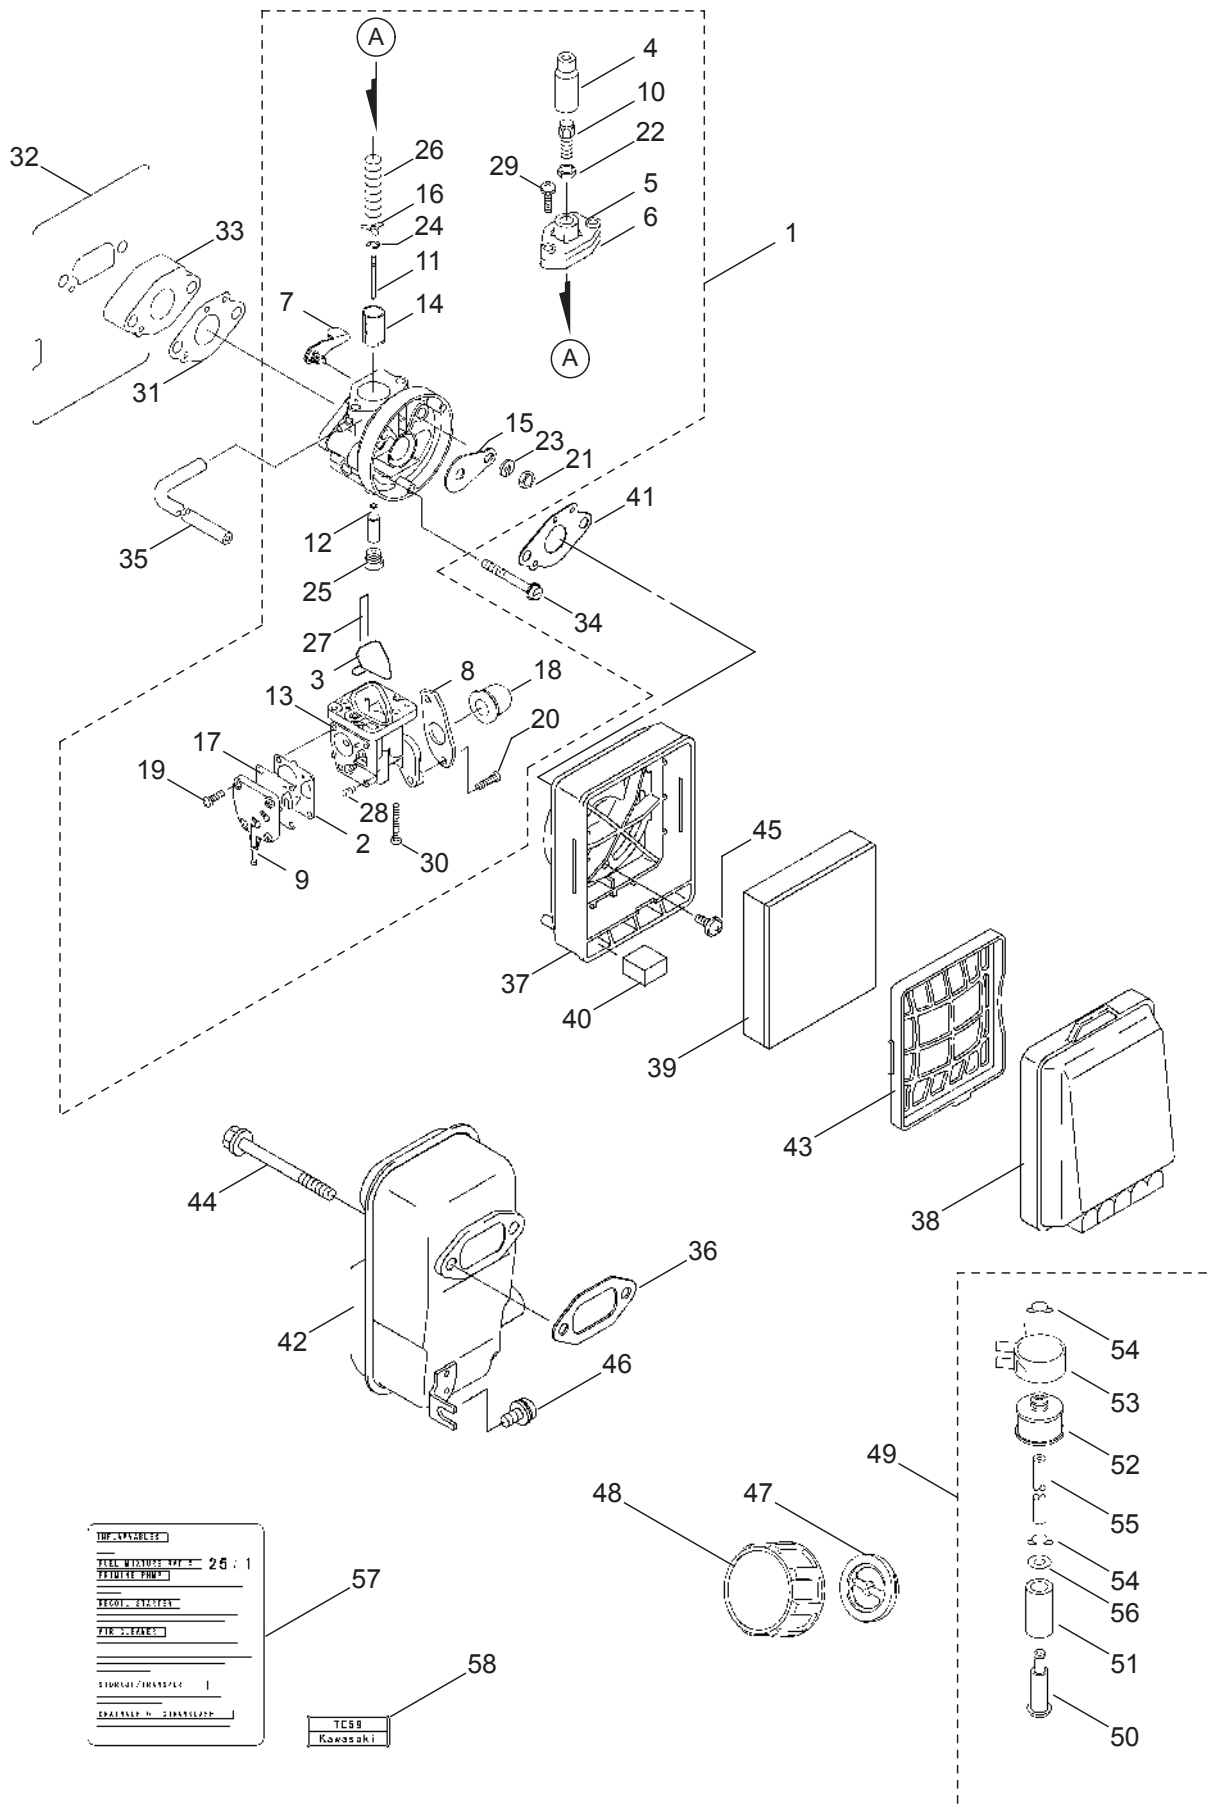

4. MD6126 ENGINE (CARBURETOR, MUFFLER)

Ref. No.	Part No.	Part Name	Q'ty	Remarks
4-1	627551	Carburetor Ass'y	1	Incl.2-30 15003-2586
4-2	591541	Gasket	1	11009-2062
4-3	998424	Gasket, Float Chamber	1	11009-2524
4-4	944642	Cap	1	11012-2068
4-5	597295	Cap	1	11012-2176
4-6	597296	Gasket	1	11060-2140
4-7	998421	Lever	1	13168-2125
4-8	578508	Plate	1	13183-2316
4-9	597300	Cover, Pump	1	14025-2022
4-10	944349	Adjuster Cable	1	16002-2008
4-11	627552	Jet Needle	1	16009-2162
4-12	998422	Jet Needle	1	16017-2071
4-13	998427	Froat Chamber	1	16020-2090
4-14	943325	Throttle Valve	1	16025-2056
4-15	944689	Valve	1	16126-2110
4-16	597303	Retainer Spring	1	14020-2062
4-17	570256	Diaphragm, Pump	1	43028-2066
4-18	998432	Priming Pump	1	49043-2065
4-19	591561	Screw	4	92009-2057
4-20	998430	Screw, 4x7	2	92009-2211
4-21	591564	Nut	1	92015-2124
4-22	944348	Nut	1	92015-2132
4-23	597306	Washer	1	92022-2065
4-24	591566	Snap Ring	1	92033-2070
4-25	621010	Main Jet	1	#76 92063-2313
4-26	998420	Spring	1	92081-2281
4-27	998429	Wire	1	92086-2058
4-28	998426	Spring	2	92144-2042
4-29	943914	Screw	2	4x12 232B0412
4-30	998428	Screw	2	4x30 232B0430
4-31	597298	Gasket, Carburetor	1	11060-2351
4-32	627550	Gasket	1	11060-2384
4-33	597302	Insulator	1	16073-2182
4-34	597305	Screw, 6x55	2	92009-2374
4-35	998405	Tube	1	92059-2224
4-36	584743	Muffler Gasket	1	11009-2774
4-37	998389	Case, Air Filter	1	11011-2288
4-38	998390	Cap, Air Filter	1	11012-2220
4-39	597309	Element, Air Filter	1	11013-2164
4-40	624843	Element, Air Filter	1	11013-2178
4-41	597310	Gasket	1	11060-2114
4-42	573117	Muffler Comp.	1	49070-2680
4-43	624844	Grate	1	59366-2066
4-44	577390	Bolt	2	M6x65 92150-2180
4-45	944125	Screw	3	4x12 241B0412