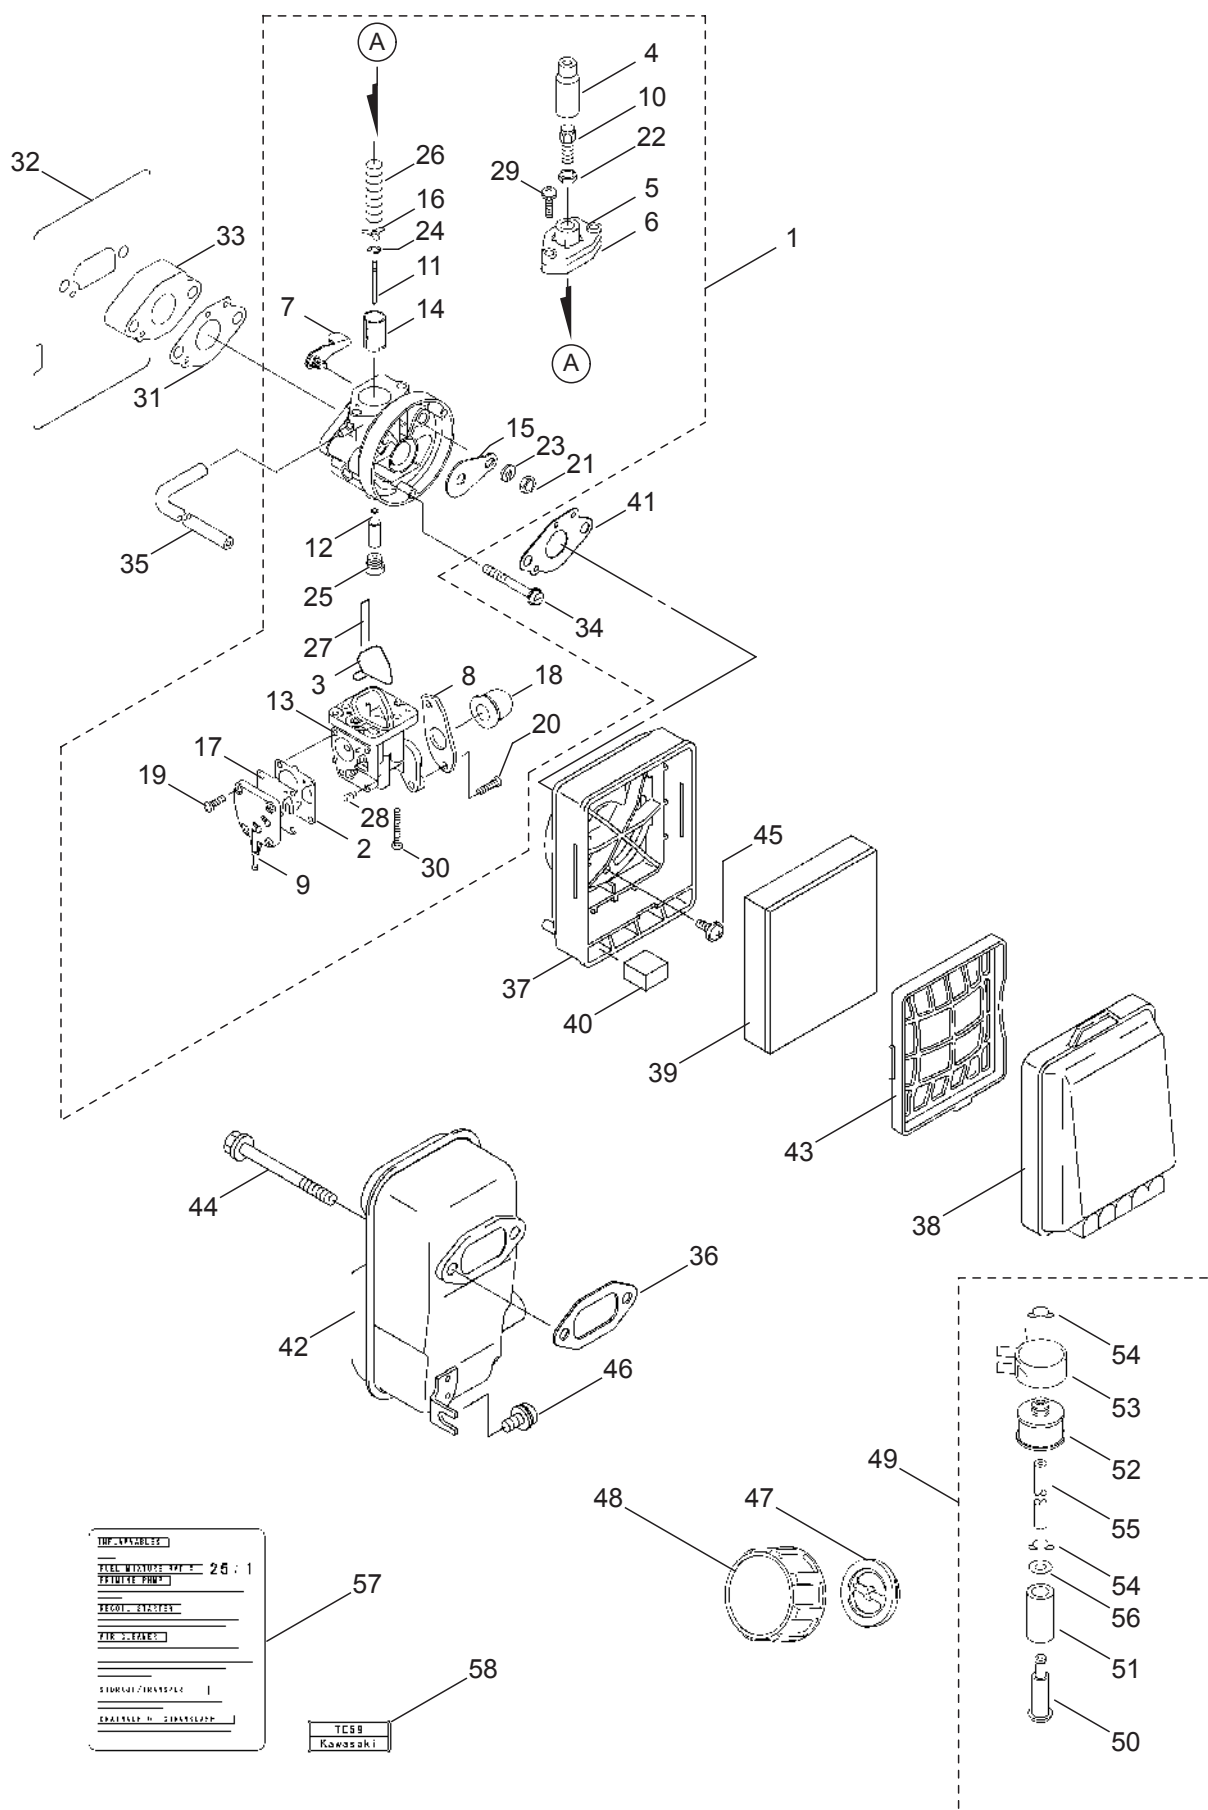

4. MD6126 ENGINE (CARBURETOR, MUFFLER)

Ref. No.	Part No.	Part Name	Q'ty	Remarks	
4-1	627551	Carburetor Ass'y	1	Incl.2-30	15003-2586
4-2	591541	Gasket	1		11009-2062
4-3	998424	Gasket, Float Chamber	1		11009-2524
4-4	944642	Cap	1		11012-2068
4-5	597295	Cap	1		11012-2176
4-6	597296	Gasket	1		11060-2140
4-7	998421	Lever	1		13168-2125
4-8	578508	Plate	1		13183-2316
4-9	597300	Cover, Pump	1		14025-2022
4-10	944349	Adjuster Cable	1		16002-2008
4-11	627552	Jet Needle	1		16009-2162
4-12	998422	Jet Needle	1		16017-2071
4-13	998427	Froat Chamber	1		16020-2090
4-14	943325	Throttle Valve	1		16025-2056
4-15	944689	Valve	1		16126-2110
4-16	597303	Retainer Spring	1		14020-2062
4-17	570256	Diaphragm, Pump	1		43028-2066
4-18	998432	Priming Pump	1		49043-2065
4-19	591561	Screw	4		92009-2057
4-20	998430	Screw, 4x7	2		92009-2211
4-21	591564	Nut	1		92015-2124
4-22	944348	Nut	1		92015-2132
4-23	597306	Washer	1		92022-2065
4-24	591566	Snap Ring	1		92033-2070
4-25	621010	Main Jet	1	#76	92063-2313
4-26	998420	Spring	1		92081-2281
4-27	998429	Wire	1		92086-2058
4-28	998426	Spring	2		92144-2042
4-29	943914	Screw	2	4x12	232B0412
4-30	998428	Screw	2	4x30	232B0430
4-31	597298	Gasket, Carburetor	1		11060-2351
4-32	627550	Gasket	1		11060-2384
4-33	597302	Insulator	1		16073-2182
4-34	597305	Screw, 6x55	2		92009-2374
4-35	998405	Tube	1		92059-2224
4-36	584743	Muffler Gasket	1		11009-2774
4-37	998389	Case, Air Filter	1		11011-2288
4-38	998390	Cap, Air Filter	1		11012-2220
4-39	597309	Element, Air Filter	1		11013-2164
4-40	624843	Element, Air Filter	1		11013-2178
4-41	597310	Gasket	1		11060-2114
4-42	573117	Muffler Comp.	1		49070-2680
4-43	624844	Grate	1		59366-2066
4-44	577390	Bolt	2	M6x65	92150-2180
4-45	944125	Screw	3	4x12	241B0412